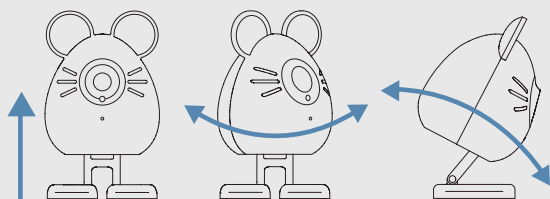

アイスパックはフード鮮度を保つために
付属のアイスパックを凍らせてトレイの下に入れることで、フードやおやつを新鮮なまま長持ちさせることができます。

毎日簡単に交換

冷凍されたアイスパックを毎日用意するには、別売のアイスパックを交換用としてご活用ください。

#43755 / 4972547 927590

CATIT Pixi™ スマートマウスカメラ

きっと、ねこちゃんの新しい友達になります

Wi-Fi*2.4 GHzのみ

#43758 / 4972547 927606

どの角度でも設置可能

カメラは360°あらゆる方向に向けることが可能です。

Pixi™

スマートマウスカメラ

Catit Pixi™ スマートマウスカメラがあれば、外出先でも簡単にねこちゃんの様子が見られます。自動赤外線暗視機能付きの1080p HDカメラ、双方向に通信できるマイクとスピーカーを内蔵、動作検知機能もあり、見逃すことはありません！

食べる姿、飲む姿を見守り