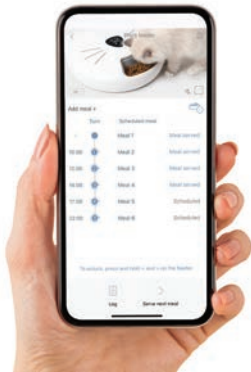

好きなドライフード、ウェットフードやおやつを適量トレイに入れておくだけで、フィーダーはアプリで設定したスケジュール通りに毎回食事を提供してくれます。

ねこちゃんの毎日の食事をカスタマイズ

アプリで食事スケジュールを設定する
好きなフードやおやつをそれぞれのトレイにセットしたら、与える時間をアプリで設定するだけ。

ドライフード、ウェットフード、おやつとの組み合わせは自由。

スマート6ミールフィーダーで、様々な種類の食事を与えることができます。

アイスパックはフード鮮度を保つために
付属のアイスパックを凍らせてトレイの下に入れることで、フードやおやつを新鮮なまま長持ちさせることができます。

毎日簡単に交換

冷凍されたアイスパックを毎日用意するには、別売のアイスパックを交換用としてご活用ください。

#43755 / 4972547 927590

CATIT Pixi™ スマートマウスカメラ

きっと、ねこちゃんの新しい友達になります

Wi-Fi*2.4 GHzのみ

#43758 / 4972547 927606

どの角度でも設置可能

カメラは360°あらゆる方向に向けることが可能です。

Pixi™

スマートマウスカメラ

Catit Pixi™ スマートマウスカメラがあれば、外出先でも簡単にねこちゃんの様子が見られます。自動赤外線暗視機能付きの1080p HDカメラ、双方向に通信できるマイクとスピーカーを内蔵、動作検知機能もあり、見逃すことはありません！

食べる姿、飲む姿を見守り

アプリを使えば、ライブ映像を見たり、録画もできるため、スマートフォンのカメラロールや microSDカード（別売）にかわいい写真や動画を保存できます。

Catit Pixi™ スマートマウスカメラは、Catit Pixi™ アプリに対応しています。

選択範囲の動作検知機能

給餌器や水飲み場など見たい場所を選んで設定すると、動きを察知してカメラを起動させることができます。

自動暗視機能

赤外線技術を採用しており、暗くなくても高解像度でねこちゃんの様子を見ることができます。