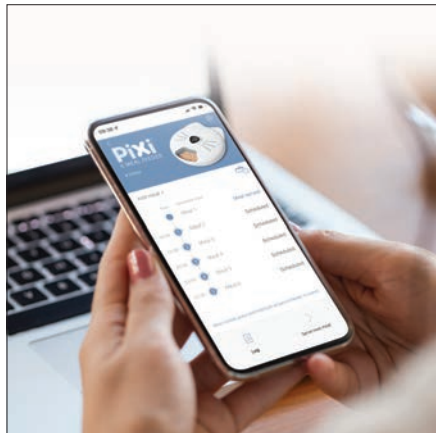

※ダウンロードに関わるデータ通信料はお客様のご負担となります。

catit®

Pixi™

スマート6ミールフィーダー

#43754 / 4972547 927583

Wi-Fi*2.4 GHzのみ

いつでも6食の多彩な食事を提供

Catit Pixi™ スマート6ミールフィーダーは、ドライ、ウェットなどさまざまな種類のフードに対応。1日最大6回の食事回数を設定できます。

好きなドライフード、ウェットフードやおやつを適量トレイに入れておくだけで、フィーダーはアプリで設定したスケジュール通りに毎回食事を提供してくれます。

ねこちゃんの毎日の食事をカスタマイズ

アプリで食事スケジュールを設定する
好きなフードやおやつをそれぞれのトレイにセットしたら、与える時間をアプリで設定するだけ。

ドライフード、ウェットフード、おやつとの組み合わせは自由。

スマート6ミールフィーダーで、様々な種類の食事を与えることができます。