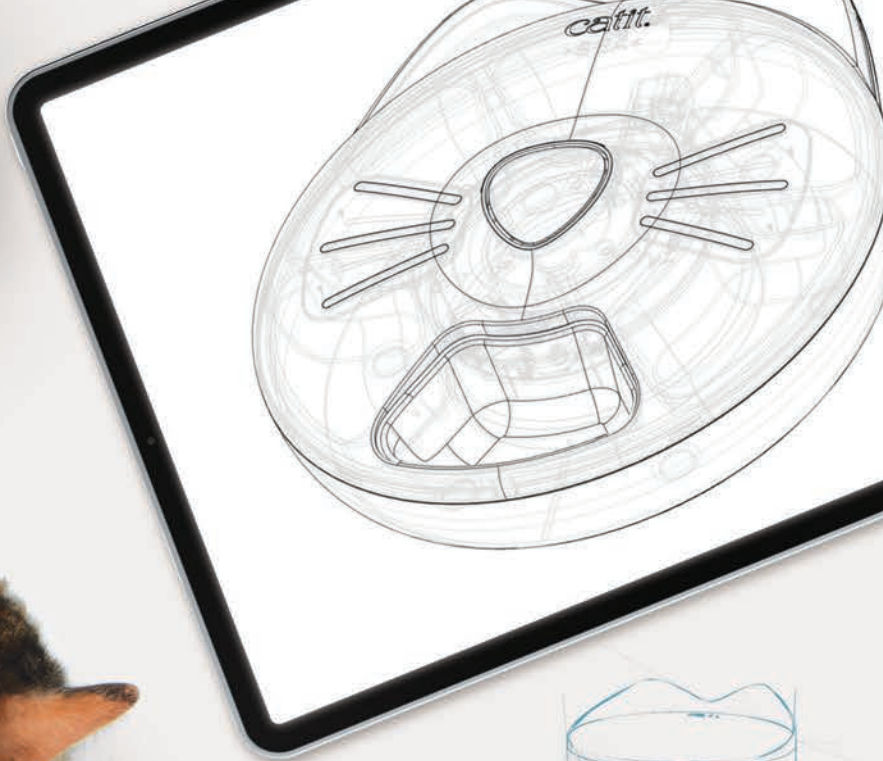

PATENT PROTECTED