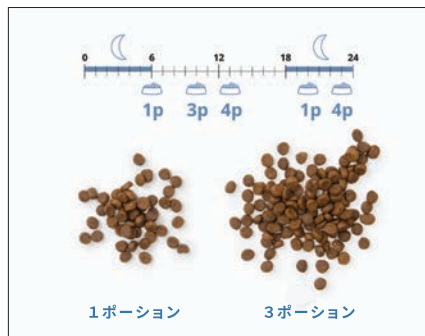

#43752 / 4972547 927576

Wi-Fi*2.4 GHzのみ

ねこちゃんの毎日の食事をカスタマイズ

アプリで食事のスケジュールを設定

アプリを使えば月曜日から日曜日まで1日毎に、1日1～12食(回)までのスケジュールと分量の設定が可能。一度設定すると、変更するまで繰り返されるため、フードのあげ忘れの心配がありません！

1食の分量を設定する

Catit Pixi™ スマートフィーダーの設定で、ねこちゃんに最適な量のフードを与えることが可能です。食事ごとに異なる量を設定でき、食べ過ぎ防止のために食事の回数を分けて設定することもできます。