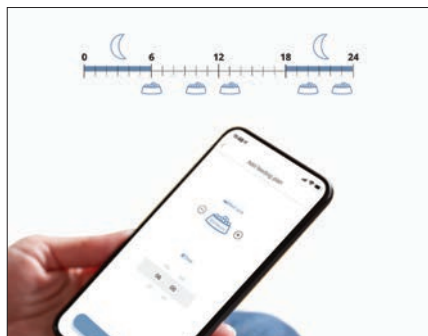

アプリで食事のスケジュールを設定

アプリを使えば月曜日から日曜日まで1日毎に、1日1～12食(回)までのスケジュールと分量の設定が可能。一度設定すると、変更するまで繰り返されるため、フードのあげ忘れの心配がありません！