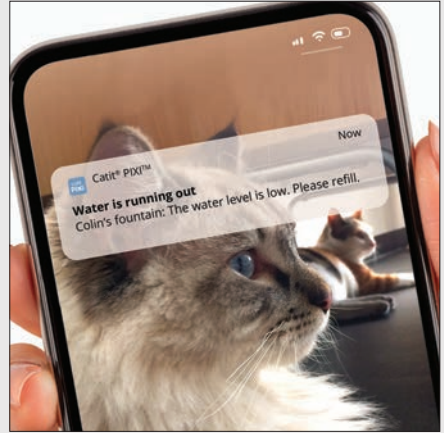

ワングレード上の機能を搭載したCatit Pixi™ スマートシリーズは、Catit Pixi™ アプリをダウンロードし、連携することで遠隔で操作が可能になります。

Pixi™ スマート6ミールフィーダー

Pixi™ スマートフィーダー

Pixi™ スマートマウスカメラ

無料のCatit Pixi™ アプリをダウンロード

catit®

Pixi™

スマートファウンテン

#43751 / 4972547 927569

Wi-Fi*2.4 GHzのみ

多機能ろ過技術で シリーズ最高のきれいな水を！

タンクの水が循環するとフィルターの効果で汚れを吸着し、軟水にします。
さらに内蔵のUV-Cライトが飲み水をよりきれいな水に。多機能ろ過技術で新鮮できれいな水をいつでもねこちゃんに飲んでもらえます。

無料のCatit Pixi™ アプリでリモート操作と通知を

リモート操作

家でも外出先でもねこちゃんのお世話を

アプリを使えばファウンテンを遠隔で操作できます。タイマーの設定やUV-Cの点灯等を手動で行うことが可能です。

電源

ポンプのON/OFF

省エネモード

節電モードは噴水が5分間作動し、15分間停止します。

UV-Cライト

自動で1日3回点灯します。また、必要に応じて手動で点灯させることもできます。

タイマー

水が流れる時間を設定します。

アプリ共有

アプリを誰か(家族やペットシッター)と共有することで、それぞれがねこちゃんの水飲みを管理、チェックできるようになります。

通知機能

Pixi™ からのメッセージを受け取りましょう

スマートファウンテンは、水の補充やフィルター交換のタイミングをお知らせします。

アプリとスマートフォンの設定で通知を有効にするだけで、スマートフォンに通知が届きます。

水位低下アラート