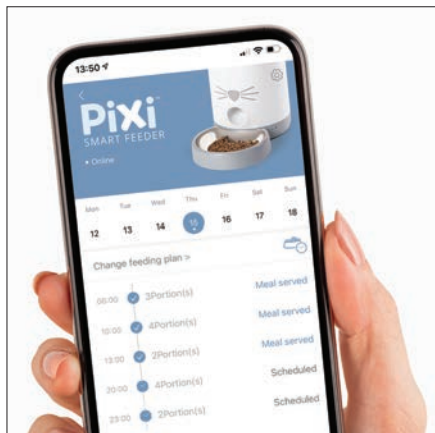

水が流れる時間を設定します。

アプリ共有

アプリを誰か(家族やペットシッター)と共有することで、それぞれがねこちゃんの水飲みを管理、チェックできるようになります。

通知機能

Pixi™ からのメッセージを受け取りましょう

スマートファウンテンは、水の補充やフィルター交換のタイミングをお知らせします。

アプリとスマートフォンの設定で通知を有効にするだけで、スマートフォンに通知が届きます。

水位低下アラート

#43752 / 4972547 927576

Wi-Fi*2.4 GHzのみ

ねこちゃんの毎日の食事をカスタマイズ

アプリで食事のスケジュールを設定

アプリを使えば月曜日から日曜日まで1日毎に、1日1～12食(回)までのスケジュールと分量の設定が可能。一度設定すると、変更するまで繰り返されるため、フードのあげ忘れの心配がありません！

1食の分量を設定する

Catit Pixi™ スマートフィーダーの設定で、ねこちゃんに最適な量のフードを与えることが可能です。食事ごとに異なる量を設定でき、食べ過ぎ防止のために食事の回数を分けて設定することもできます。

通知機能

ねこちゃんに食事が提供されたことをチェック

Pixi™ アプリの通知を有効にするだけで、フィーダーが動いたことを通知してくれます。

また、友人や家族とアプリを共有すると、それぞれがお世話の様子を確認することが可能です。

ストッカーの補充時期を通知

Pixi™ はストッカー内のフードが減り、補充が必要になるとすぐに通知がくるので安心です。

Pixi™ スマートシリーズの全アイテムを無料アプリで操作

Catit Pixi™ アプリは無料で使用でき、アプリ内課金もありません。Apple storeがGoogle Playからダウンロードできます。

好きなドライフード、ウェットフードやおやつを適量トレイに入れておくだけで、フィーダーはアプリで設定したスケジュール通りに毎回食事を提供してくれます。

ねこちゃんの毎日の食事をカスタマイズ

アプリで食事スケジュールを設定する
好きなフードやおやつをそれぞれのトレイにセットしたら、与える時間をアプリで設定するだけ。

ドライフード、ウェットフード、おやつとの組み合わせは自由。

スマート6ミールフィーダーで、様々な種類の食事を与えることができます。