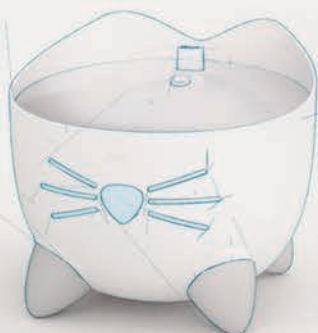

PATENT PROTECTED