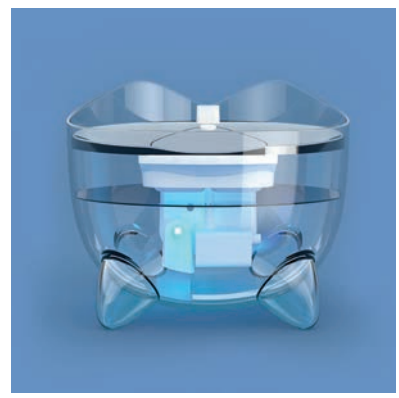

#43751 / 4972547 927569

Wi-Fi*2.4 GHzのみ

多機能ろ過技術で シリーズ最高のきれいな水を！

タンクの水が循環するとフィルターの効果で汚れを吸着し、軟水にします。
さらに内蔵のUV-Cライトが飲み水をよりきれいな水に。多機能ろ過技術で新鮮できれいな水をいつでもねこちゃんに飲んでもらえます。

無料のCatit Pixi™ アプリでリモート操作と通知を

リモート操作

家でも外出先でもねこちゃんのお世話を